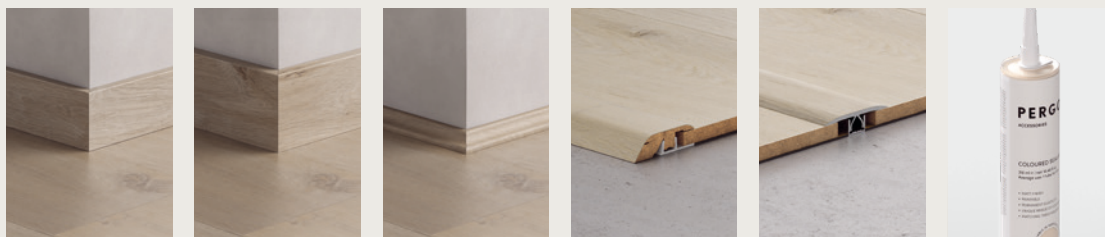

CHÊNE DU MAINE
 ● PRO L0247-05026
 ● L0347-05026

CHÊNE SEA STACK
 ● PRO L0247-05027
 ● L0347-05027

CHÊNE POTERIE
 ● PRO L0247-05028
 ● L0347-05028

MANDAL ACCESSOIRES ASSORTIS

**PLINTHE
STANDARD**

**PLINTHE
PARQUET**