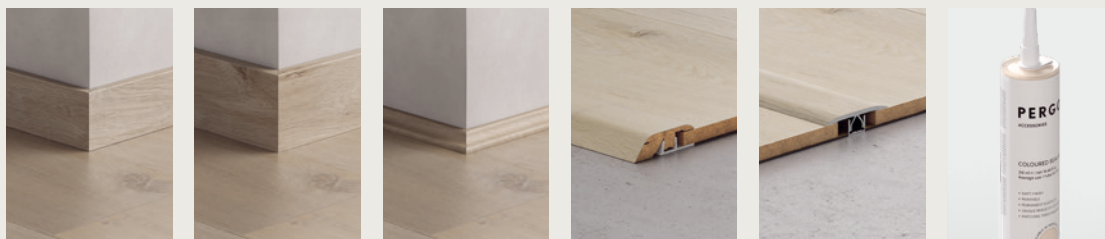

ARENDAL ACCESSOIRES ASSORTIS

**PLINTHE
STANDARD**

**PLINTHE
PARQUET**

PLINTHE SCOTIA

**PROFILÉ
INCIZO® 5 EN 1**

**PROFILÉ DE
DILATATION
COMMERCIAL**

**MASTIC
COLORÉ**

RÉF. NO DIMENSIONS	PGSK(-) 2400 x 12 x 58 mm	PGPSK(-) 2400 x 14 x 77 mm	PGSCOT(-) 2400 x 17 x 17 mm	PGINCP(-) 2150 x 48 x 13 mm	PGEXPC(-) 2350 x 50 x 9,5 mm	PGKIT(-)B 310 ml
L0x39-04289	04289	04289	04289	04289	04289	PGKIT19B
L0x39-04291	04291	04291	04291	04291	04291	PGKIT18B
L0x39-04293	04293	04293	04293	04293	04293	PGKIT10B
L0x39-04295	04295	04295	04295	04295	04295	PGKIT09B
L0x39-04297	04297	04297	04297	04297	04297	PGKIT02B
L0x39-04299	04299	04299	04299	04299	04299	PGKIT10B
L0x39-04301	04301	04301	04301	04301	04301	PGKIT10B
L0x39-04303	04303	04303	04303	04303	04303	PGKIT19B
L0x39-04305	04305	04305	04305	04305	04305	PGKIT18B
L0x39-04307	04307	04307	04307	04307	04307	PGKIT15B
L0x39-04309	04309	04309	04309	04309	04309	-
L0x39-04311	04311	04311	04311	04311	04311	PGKIT16B
L0x39-04313	04313	04313	04313	04313	04313	PGKIT09B
L0x39-04315	04315	04315	04315	04315	04315	PGKIT12B
L0x39-04317	04317	04317	04317	04317	04317	PGKIT15B
L0x39-04319	04319	04319	04319	04319	04319	PGKIT14B

PROFILÉ DE BASE INCIZO® | NEINCPBASE9 | 2150 x 71 x 21 mm
Le profilé de base Incizo® est nécessaire pour l'application sur un escalier et doit être commandé séparément.