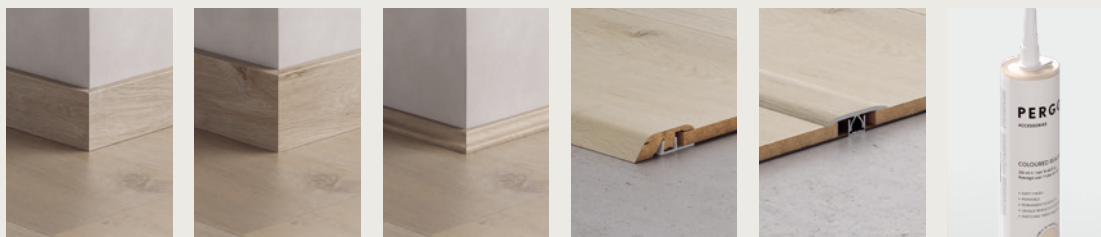

BERGEN ACCESSOIRES ASSORTIS

**PLINTHE
STANDARD**

**PLINTHE
PARQUET**

PLINTHE SCOTIA

**PROFILÉ
INCIZO® 5 EN 1**

**PROFILÉ DE
DILATATION
COMMERCIAL**

**MASTIC
COLORÉ**

RÉF. NO DIMENSIONS	PGSK(-) 2400 × 12 × 58 mm	PGPSK(-) 2400 × 14 × 77 mm	PGSCOT(-) 2400 × 17 × 17 mm	PGINCP(-) 2150 × 48 × 13 mm	PGEXPC(-) 2350 × 50 × 9,5 mm	PGKIT(-)B 310 ml
L0x46-05007	05007	05007	05007	05007	05007	PGKIT16B
L0x46-05008	05008	05008	05008	05008	05008	PGKIT10B
L0x46-05009	05009	05009	05009	05009	05009	PGKIT04B
L0x46-05010	05010	05010	05010	05010	05010	PGKIT09B
L0x46-05011	05011	05011	05011	05011	05011	PGKIT09B
L0x46-05012	05012	05012	05012	05012	05012	PGKIT15B
L0x46-05021	05021	05021	05021	05021	05021	PGKIT14B
L0x46-05022	05022	05022	05022	05022	05022	PGKIT02B

PROFILÉ DE BASE INCIZO® | NEINCPBASE8 | 2150 × 71 × 21 mm
Le profilé de base Incizo® est nécessaire pour l'application sur un escalier et doit être commandé séparément.