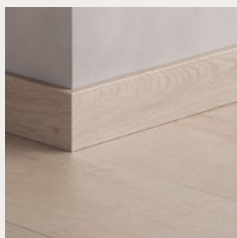

VORMA PASUJĄCE AKCESORIA

**LISTWA
PRZYPODŁOGOWA
STANDARDOWA**