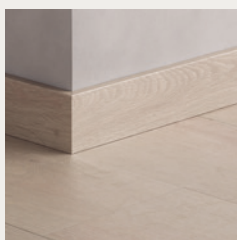

GLOMMA PASUJĄCE AKCESORIA

**LISTWA
PRZYPODŁOGOWA
STANDARDOWA**