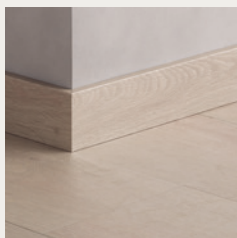

NAMSEN PASUJĄCE AKCESORIA

**LISTWA
PRZYPODŁOGOWA
STANDARDOWA**