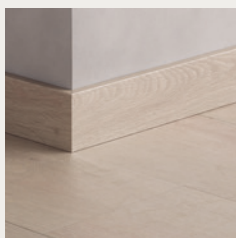

VISKAN PASUJĄCE AKCESORIA

**LISTWA
PRZYPODŁOGOWA
STANDARDOWA**

PGVSK(-)
2400 x 12 x 58 mm