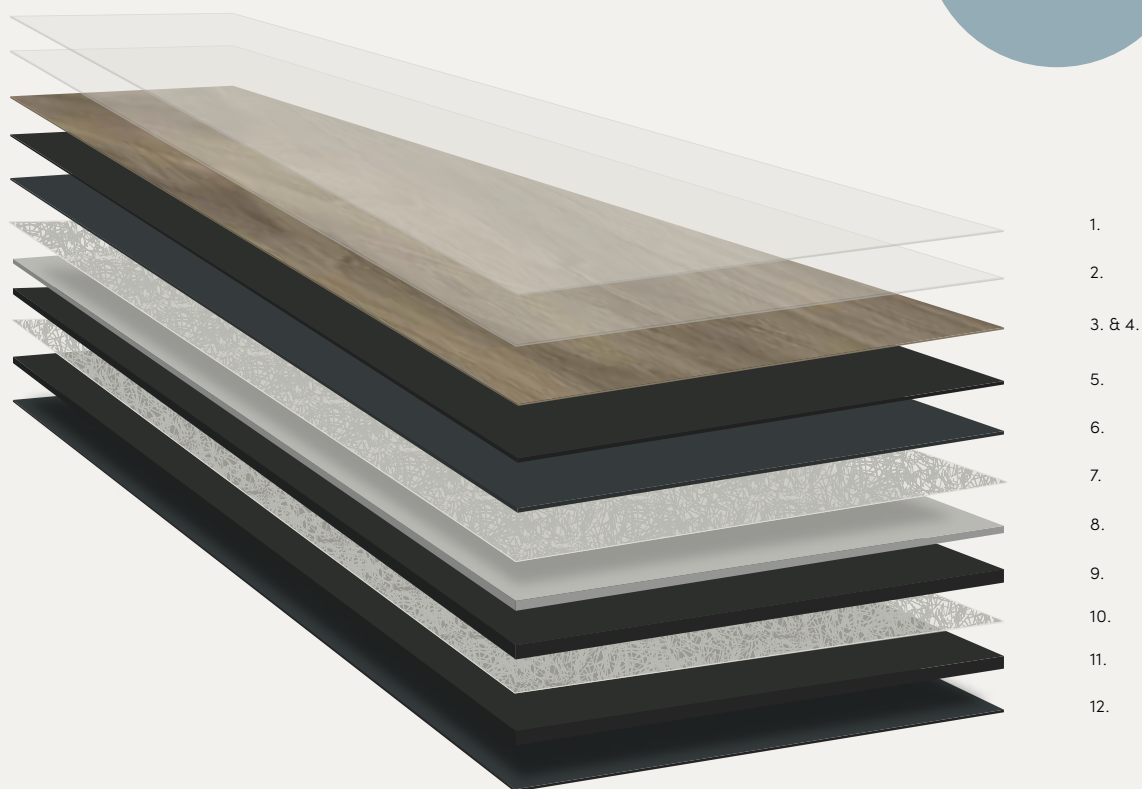

VINYL PLANKS & TILES

PRODUKTUPPBYGGNAD

YTSKIKT

- Mycket slitstarkt ytskikt: rep- och fläckbeständigheten ger lång hållbarhet och skyddar mot mikrorepor, skav och spill.
- Dekorlager med fint tryck som skapar en naturtrogen design med djupare struktur.
- Mjukt ljuddämpande lager för låg ljudreflektion och unik ljudkomfort.

KÄRNA

- 2 kompakta lager ger styrka och skyddar den inre lätta kärnan. Med utmärkta egenskaper mot telegrafering.
- 2 glasfiberförstärkta styva lager garanterar utmärkt dimensionell stabilitet.
- 2 lätta lager i kärnan säkerställer en stark och styv produkt trots lätt vikt.

INTEGRERAT MELLANLÄGG

- Detta integrerade mellanlägg är helt återvinningsbart och underlättar läggning så att du slipper använda ett separat mellanlägg. Det gör att du sparar både tid och kostnader. Den ger optimal balans mellan låg vikt och bullerreducering.

12 SKIKT

YTSKIKT

1. DUBBELLACKSTEKNIK TITANV™
2. SLITLAGER
3. DESIGN
4. TRYCKT FILM
5. AKUSTISKT SKIKT

KÄRNA

6. COMPACT-SKIKT
7. GLASFIBER
8. LÄTTVIKTSKÄRNA
9. LÄTTVIKTSKÄRNA
10. GLASFIBER
11. COMPACT-SKIKT

INTEGRERAT MELLANLÄGG

12. SPECIALUTVECKLAD MELLANLÄGG