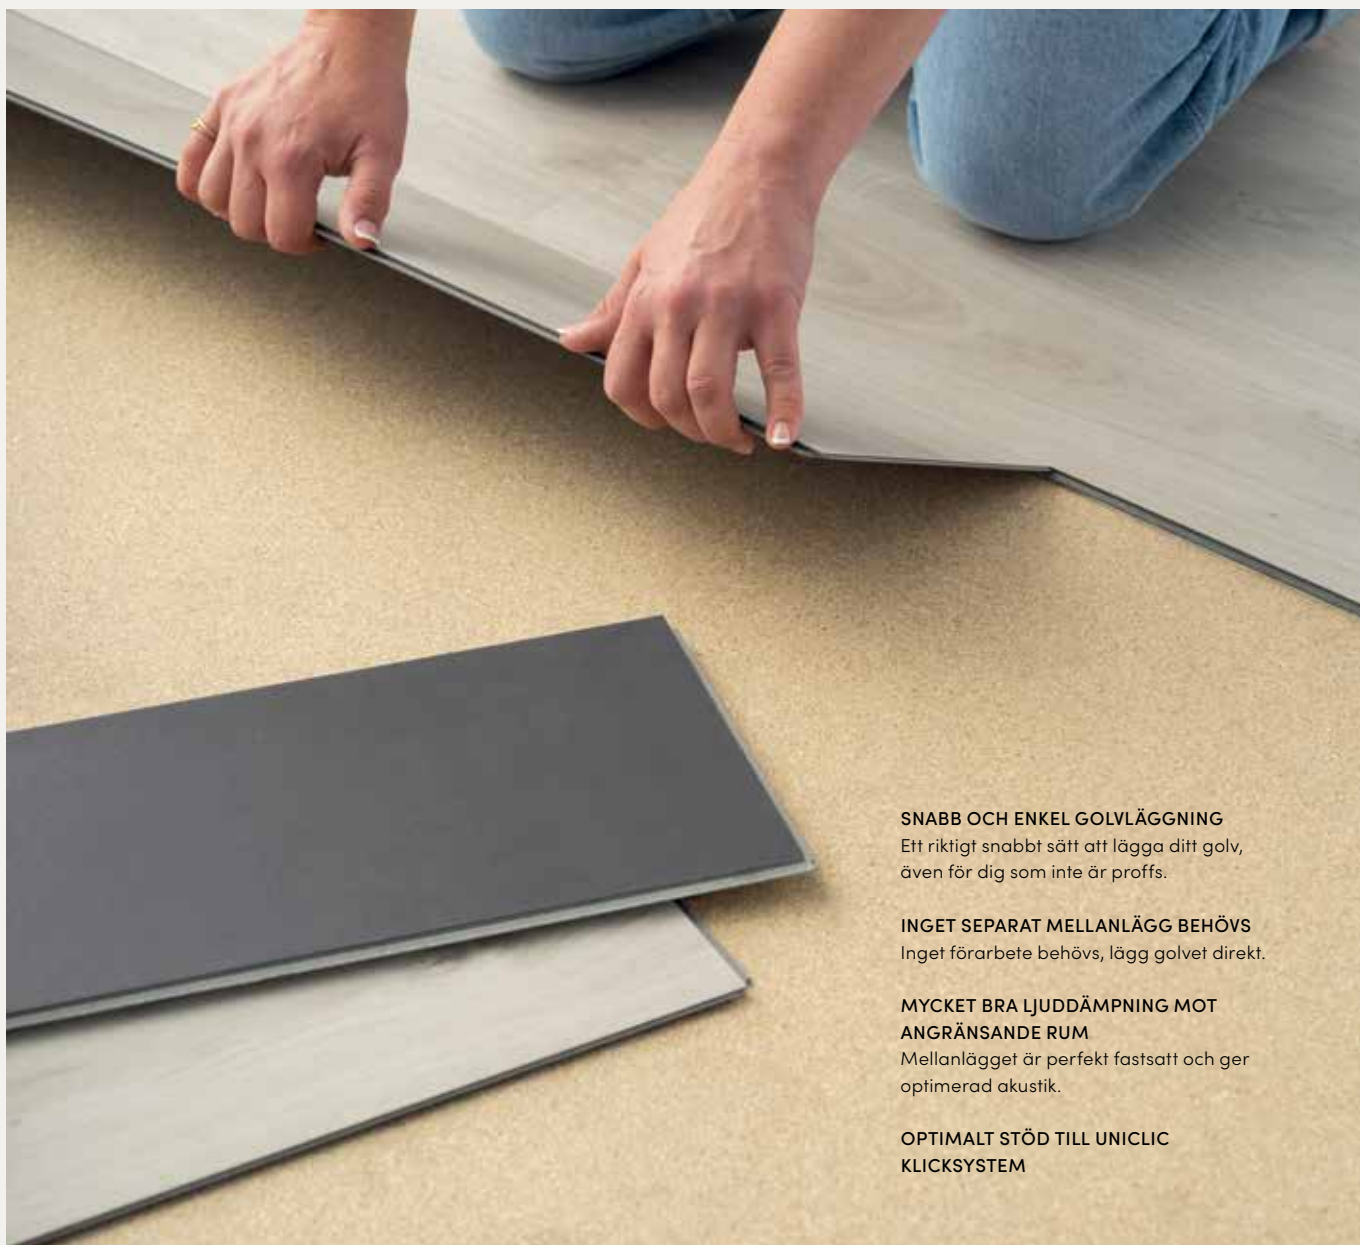

Alla våra Rigid klickgolv levereras med integrerat mellanlägg som gör golvläggningen både snabbare och smidigare.

De är särskilt framtagna för professionella installatörer i bostadsprojekt och entusiaster som vill lägga fler kvadratmeter på en dag. En annan fördel med Pad Pro är att det ger utmärkt ljuddämpning till angränsande rum, vilket skapar extra komfort i ditt hem.